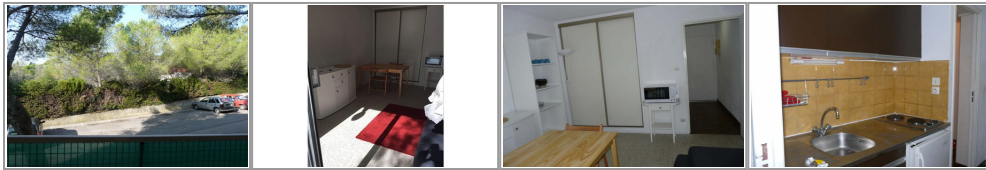

- » Référence : 01355
- » Nombre de pièces : 1
- » Nombre de SDB : 1
- » Surface : 22 m²
- » Chauffage : Individuel
electrique radiateur
- » Charges : 43
- » Honoraires : 286 €
- » Dépôt de garantie : 405 €

MONTPELLIER ~ A deux pas de l'université Paul Valéry et de la fac de Sciences, studio meublé de 22m² au premier étage avec balcon, orienté plein sud, sans vis à vis, dans une résidence calme avec parking privatif.~Libre le 3 septembre~Loyer 405 euros + 43 euros de charges~Bus N°22 avec navette vers le TRAM 1 (Saint Eloi)~Laforêt Montpellier centre : 04.67.56.49.10 ou montpelliercentre Libre fin juin