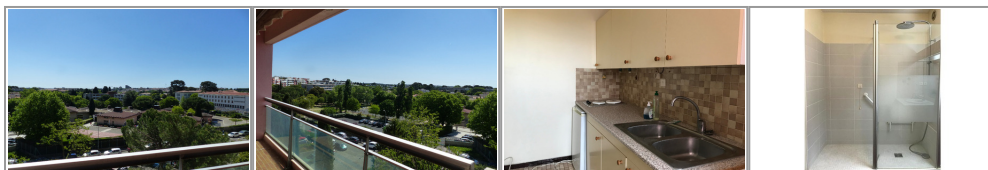

- » Référence : 1629
- » Nombre de pièces : 1
- » Surface : 32 m²
- » Chauffage : Collectif gaz radiateur
- » Charges : 500
- » Honoraires : 416 €
- » Dépôt de garantie : 700 €

Votre agence Laforêt Beaux-Arts vous propose cet appartement T1 dans une résidence senior au 3ème étage d'une résidence sécurisée 24/24h avec ascenseur et climatisation.

Il se compose d'une grande pièce principale donnant sur un balcon bien exposé, avec une cuisine et d'une salle d'eau aménagées et WC séparés ainsi qu'une cave.

Possibilité d'un stationnement libre en extérieur.

Les charges comprennent l'eau chaude, le chauffage, les loisirs (bibliothèque, conférence...) , une infirmière 24/24h et personnel d'entretien en cas de besoin, les charges de restaurant (une partie des repas comprises)