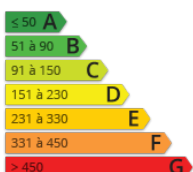

Notes de visites :

← C