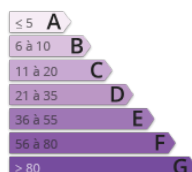

Vente appartement - appartement montpellier

129 000 €

Laforêt Montpellier ouest

7 avenue Charles Flahault
batiment 3
34090 MONTPELLIER
montpellierouest@laforet.com
Tel. : 0467104872

<http://www.laforet-montpellier.com/>

- » Référence : 1243
- » Nombre de pièces : 2
- » Surface : 43 m²
- » Chauffage : Collectif gaz radiateur
- » Taxes foncière : 946 €

Montpellier - Agriculture - Exclusivité - Appartement 2 pièces en dernier étage, exposé plein Sud, dans résidence calme et sécurisée. Séjour prolongé d'un balcon avec vue dégagée sur verdure. Cuisine indépendante, salle d'eau et spacieuse chambre avec placard aménagé donnant sur extérieur. Place de parking privative et cave.
Idéalement situé proche des Arceaux et des commerces de proximité.

Notes de visites :

← C

← D