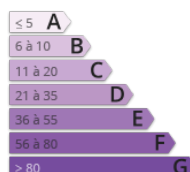

Terrasse en parfaite communion avec l'élément végétal.

Parking en sous-sol.

Tram L2 au pied de la résidence.

Livraison 2021.

Notes de visites :

NC

NC