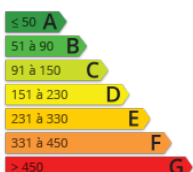

Terrasse en parfaite communion avec l'élément végétal.

Parking en sous-sol.

Tram L2 au pied de la résidence.

Livraison 2021.

Notes de visites :

NC

NC