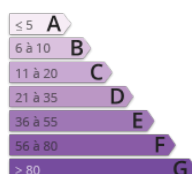

Terrasse en parfaite communion avec l'élément végétal.

Parking en sous-sol.

Tram L2 au pied de la résidence.

Livraison 2021.

Notes de visites :

NC

NC