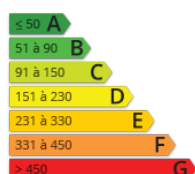

Terrasse en parfaite communion avec l'élément végétal.

Parking en sous-sol.

Tram L2 au pied de la résidence.

Livraison 2021.

Notes de visites :

NC

NC