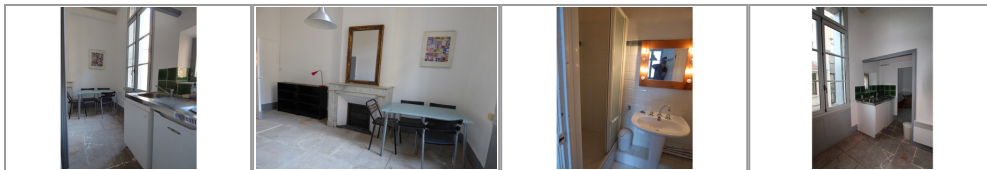

- » Référence : 1349
- » Nombre de pièces : 2
- » Surface : 29 m²
- » Chauffage : Collectif fuel radiateur
- » Charges : 30
- » Honoraires : 377 €
- » Dépôt de garantie : 610 €

Au premier étage d'un immeuble Haussmanien , joli T2 de 29m² calme et lumineux loué meublé. Libre de suite. A deux pas de la Comédie et donc de toutes les commodités : tram, commerces , gare. Les charges comprennent l'eau froide et la taxe d'ordure d'ordure ménagère.