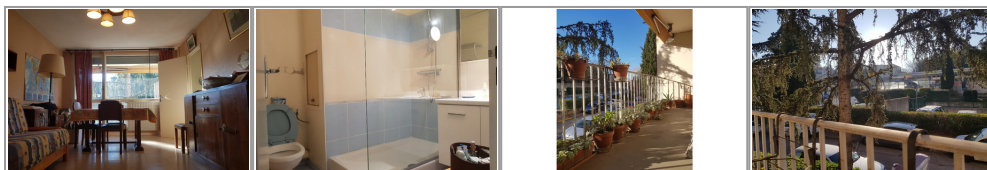

Quartier Alco , Au 1er étage d'une résidence sécurisée, Appartement 2 pièces d'environ 53 m<sup>2</sup>, comprenant un hall d'entrée avec placard, salon/séjour, une cuisine indépendante, une chambre, une salle d'eau avec wc et une cave. L'appartement bénéficie d'une loggia de 7.5m<sup>2</sup> exposée sud-ouest et sans vis-à-vis . proche commerces, transports, et toutes commodités. A découvrir !!!