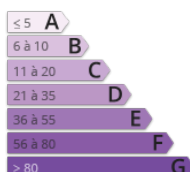

Copropriété de 99 lots (Pas de procédure en cours).

Charges annuelles : 1680.00 euros.

Notes de visites :

D

B