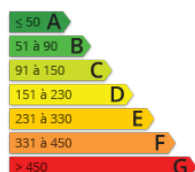

Copropriété de 99 lots (Pas de procédure en cours).

Charges annuelles : 1680.00 euros.

Notes de visites :

D

B