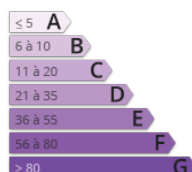

Vente appartement - appartement montpellier

201 000 €

Laforêt Montpellier ouest

7 avenue Charles Flahault
batiment 3
34090 MONTPELLIER
montpellierouest@laforet.com
Tel. : 0467104872

<http://www.laforet-montpellier.com/>

- » Référence : 1154
- » Nombre de pièces : 2
- » Nombre de SDB : 1
- » Surface : 44 m²

Montpellier - Saint Eloi - programme neuf Prix Direct Promoteur. Appartement contemporain du studio au T4. Les Pièces à vivre s'ouvrent sur l'extérieur grâce à de larges baies vitrées. Chaque pièce fait l'objet d'un agencement soigné et de prestations de qualité. Les balcons et terrasses permettent de profiter de la vue sur le quartier animé. Livraison 2ème trimestre 2019.

A proximité des Tram L1 et 4.

Notes de visites :

← A

NC