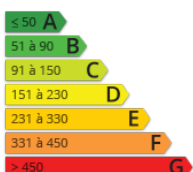

Notes de visites :

← A