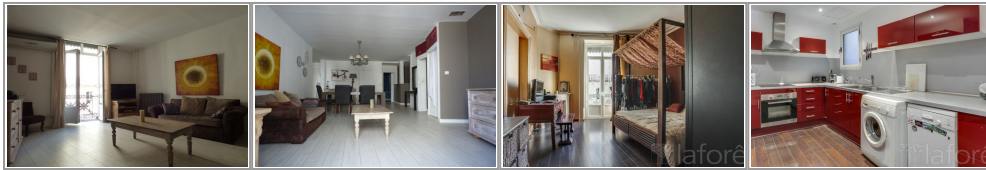

- » Référence : 1238
- » Nombre de pièces : 4
- » Nombre de SDB : 1
- » Surface : 112 m²
- » Chauffage : Collectif fuel radiateur
- » Taxes foncière : 1500 €

Emplacement de premier choix, derrière l'Opéra Comédie, pour ce T4 de 112m² comprenant trois chambres et un bureau. Il est situé au premier étage d'un petit immeuble du 19ème et a été entièrement rénové en 2010. Il bénéficie de la climatisation réversible et du double vitrage. A voir ... Copropriété de 6 lots.