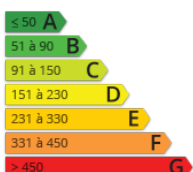

Notes de visites :

D