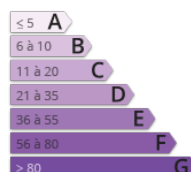

Proche des commerces et des services utiles au quotidien.

Parking en sous-sol. Bus et Tram L3 arrêt Celleneuve.

Livraison 4ème trim 2019.

Copropriété de 33 lots.

Notes de visites :

NC

NC