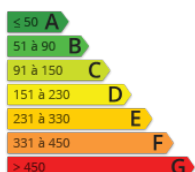

Proche des commerces et des services utiles au quotidien.

Parking en sous-sol. Bus et Tram L3 arrêt Celleneuve.

Livraison 4ème trim 2019.

Copropriété de 33 lots.

Notes de visites :

NC

NC