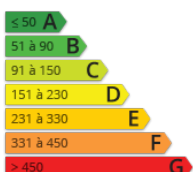

Notes de visites :

B