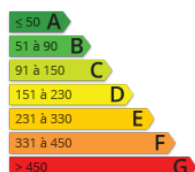

Notes de visites :

NC