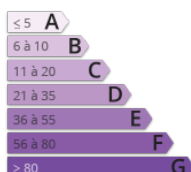

Loyer : 65€

Charges : 15€

Notes de visites :

NC

NC