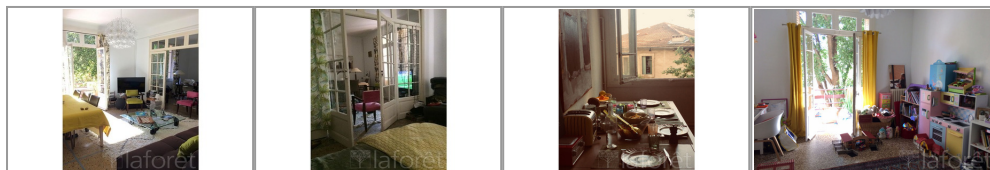

- » Référence : 00652
- » Nombre de pièces : 4
- » Nombre de SDB : 1
- » Surface : 116 m²
- » Chauffage : Individuel gaz radiateur
- » Charges : 100
- » Honoraires : 1100 €
- » Dépôt de garantie : 1100 €

BOUTONNET - Votre agence Laforêt vous propose ce grand appartement 4 pièces au deuxième étage d'une résidence sécurisée à proximité immédiate de la place Albert 1er. Lumineux, il comprend une cuisine équipée, deux chambres, une salle de bain, un vaste séjour pouvant être séparé afin d'aménager une chambre supplémentaire, des WC séparés.