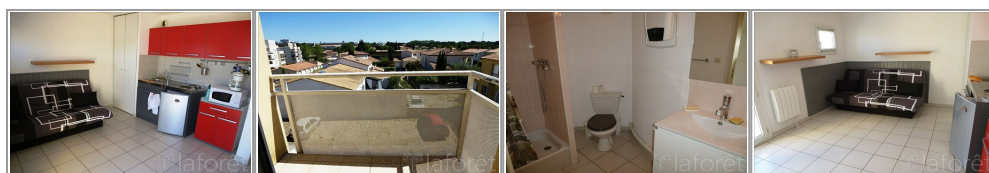

<http://www.laforet-montpellier.com/>

- » Référence : 00374
- » Nombre de pièces : 1
- » Surface : 21 m<sup>2</sup>
- » Chauffage : Individuel électrique
- » Charges : 30
- » Honoraires : 273 €
- » Dépôt de garantie : 410 €

Montpellier - La Martelle. Lumineux studio meublé. Pièce à vivre ouverte sur balcon avec vue dégagée et sans vis à vis. Kitchenette équipée (frigorifère, plaques de cuisson, micro-ondes et machine à laver). Salle d'eau avec WC.