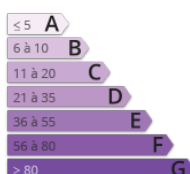

Vente maison - maison/villa combaillaux

225 000 €

Laforet Montpellier centre

12 boulevard Victor Hugo
34000 MONTPELLIER
montpelliercentre@
laforet.com
Tel. : 0467564910

<http://www.laforet-montpellier.com/>

- » Référence : 1527
- » Nombre de pièces : 2
- » Surface : 55,6 m²
- » Taxes foncière : 490 €

En plein coeur du village médiéval de Combaillaux, adorable maison restaurée dans les règles de l'art avec des matériaux de qualité respectueux de l'environnement . La maison se compose, au rez-de-chaussée , d'une pièce à aménager de 28m² , d'une buanderie de 10m² , au premier étage, de la pièce à vivre de 32m² , d'une salle d'eau avec wc de 5m² et d'une mezzanine faisant office de coin nuit de 14m². Magnifique vue sur la campagne environnante ...

Notes de visites :

← E

← B