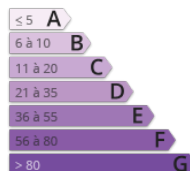

Vente maison - maison/villa combailaux

558 000 €

Laforet Montpellier centre

12 boulevard Victor Hugo
34000 MONTPELLIER
montpelliercentre@
laforet.com
Tel. : 0467564910

<http://www.laforet-montpellier.com/>

- » Référence : 1493
- » Nombre de pièces : 6
- » Surface : 160 m²
- » Chauffage : Individuel

Votre agence Laforêt vous propose - A 15 minutes de Montpellier, sur un terrain arboré de 1500m², une maison de 160m² habitables composée de la manière suivante : Au rez-de-chaussée un séjour de 45m² environ donnant sur une terrasse , cuisine indépendante, 3 chambres, salle de bains et salle d'eau.

A l'étage : Une chambre avec salle d'eau et Wc avec un accès direct sur une terrasse, une piscine de 11m d long sur 5m de largeur, un local technique, un sous-sol de 35m², 1 garage et un abri voiture, un puits en pierre. Belles vues très dégagées sans vis-à-vis. A visiter sans tarder

Notes de visites :

NC

NC