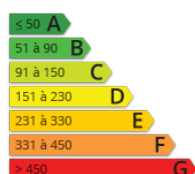

Notes de visites :

← A