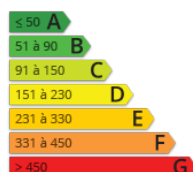

Notes de visites :

NC