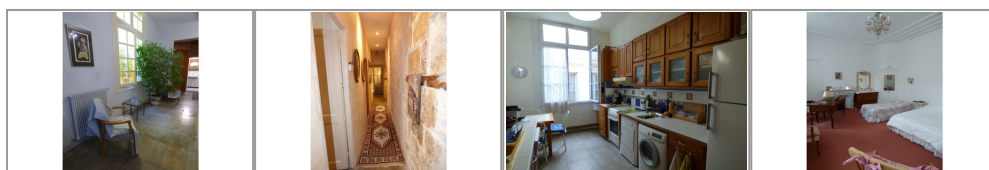

- » Référence : 1320
- » Nombre de pièces : 5
- » Nombre de SDB : 1
- » Surface : 167 m²
- » Chauffage : Individuel gaz radiateur
- » Taxes foncière : 1800 €

Au coeur du centre historique , au 2ème étage d'une jolie copropriété, un magnifique appartement au charme de l'ancien de 167m² , rénové dans les règles de l'art, comprenant une entrée, une salle à manger, un salon, un couloir, une cuisine séparée et aménagée, trois chambres, une salle de bains, une salle d'eau et un WC ainsi qu'un grand cellier aménageable en dressing et une cave. Vous serez séduits par les cheminées, les bars au sol, les pierres et poutres apparentes qui font de cet appartement un petit bijou du coeur de ville piéton. Lumineux et calme, à visiter sans tarder ! Copropriété de 26 lots (Pas de procédure en cours). Charges annuelles : 1200.00 euros.