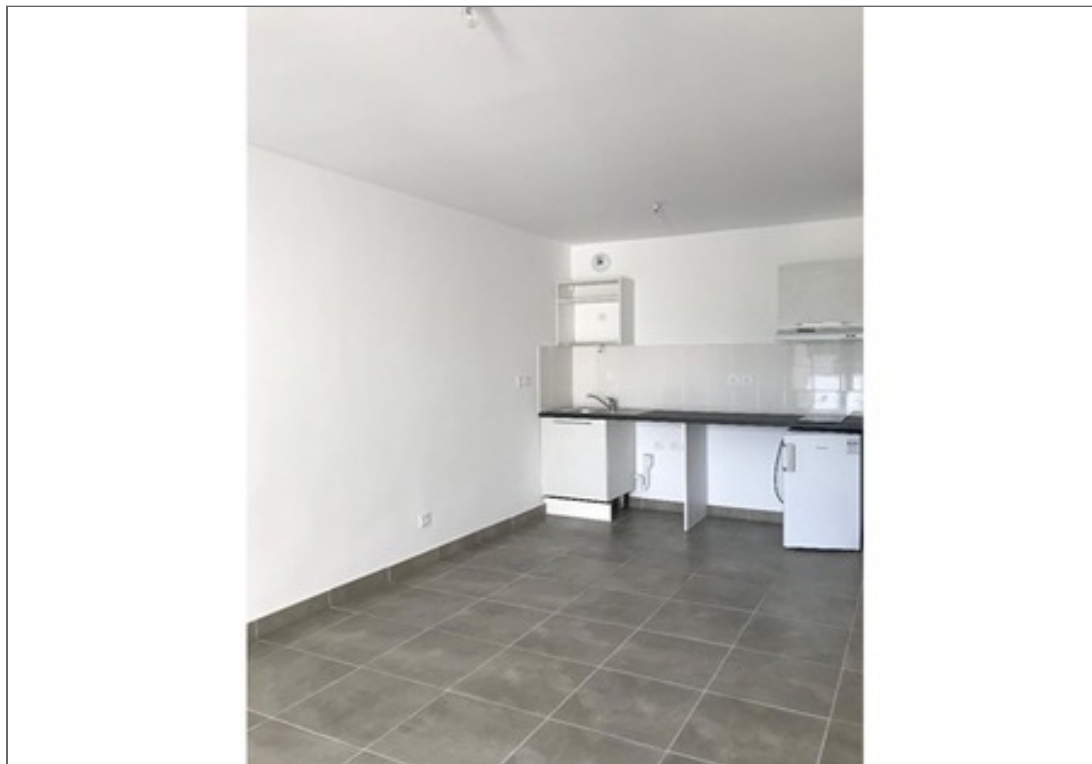

Location appartement - appartement montpellier

558 €
Charges : 40 €

Laforêt Beaux Arts

25 quai des tanneurs
34090 MONTPELLIER
montpellierbeauxarts@
laforet.com
Tel. : 0430965430

<http://www.laforet-montpellier.com/>

- » Référence : 1725
- » Nombre de pièces : 1
- » Surface : 31.1 m²
- » Chauffage : Individuel électrique
- » Charges : 40
- » Honoraires : 403 €
- » Dépôt de garantie : 518 €