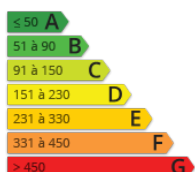

Prestations de standing.

Place de parking privative en sous-sol et local à vélo.

Prix direct Promoteur. Livraison 3ème trimestre 2020.

Copropriété de 15 lots (Non soumis à un impayé).

Notes de visites :

◀ A